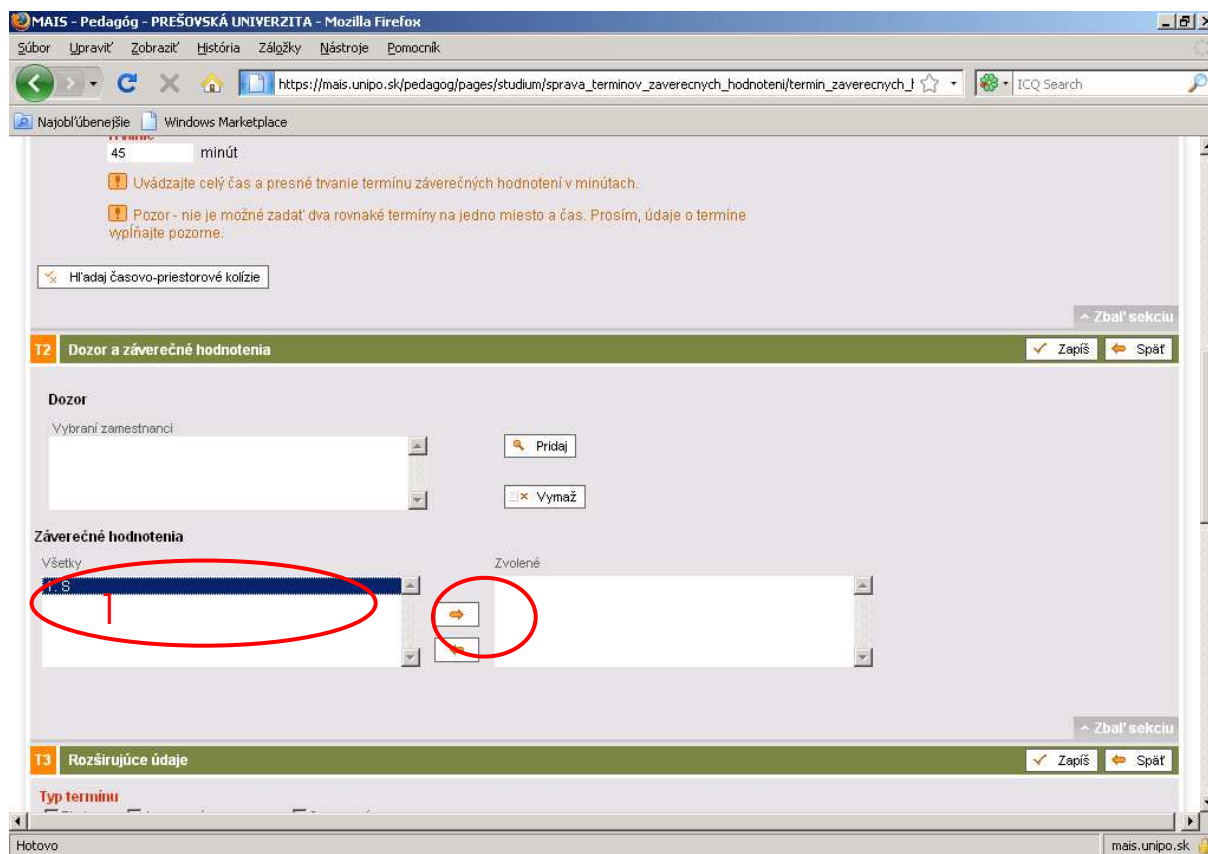

Miesto

Len voľné miestnosti Hľadaj

Výber miestnosti

- Skratka
- Text
- Označenie
- Kapacita
- Poschodie
- Disponibilná

Uvádzať celý čas a presné trvanie termínu záverečných hodnotení v minútach.

Pozor - nie je možné zadať dva rovnaké termíny na jedno miesto a čas. Prosím, údaje o termíne vyplňte pozorne.

Po presunutí obrazovky nižšie:

Po určení záverečného hodnotenia sa presuniem na vrch obrazovky, kde svoju voľbu potvrdíme kliknutím na tlačidlo **Zapíš**

MAIS - Pedagóg - PREŠOVSKÁ UNIVERZITA - Mozilla Firefox