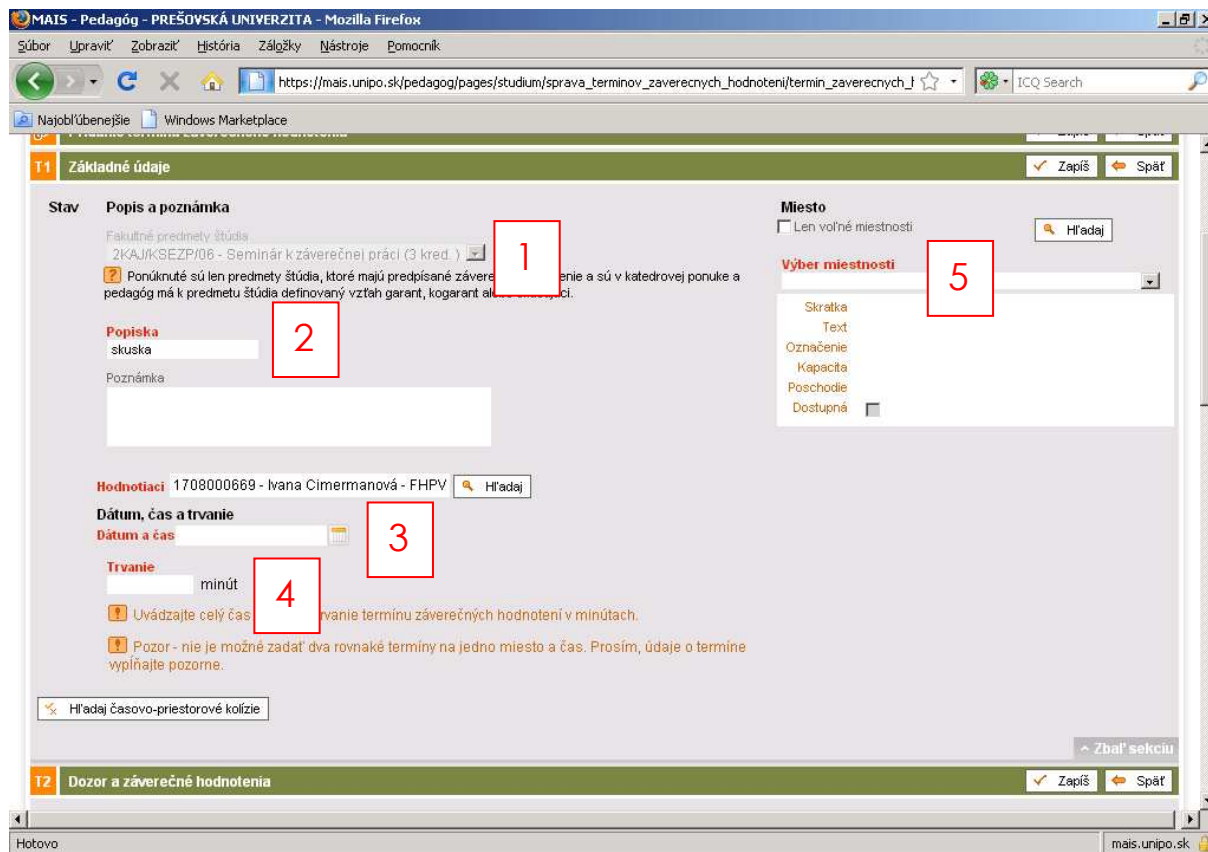

Miesto

Len voľné miestnosti Hľadaj

Výber miestnosti

- Skratka
- Text
- Označenie
- Kapacita
- Poschodie
- Disponibilná

Uvádzať celý čas a presné trvanie termínu záverečných hodnotení v minútach.

Pozor - nie je možné zadať dva rovnaké termíny na jedno miesto a čas. Prosím, údaje o termíne vyplňte pozorne.

Po presunutí obrazovky nižšie:

Po určení záverečného hodnotenia sa presuniem na vrch obrazovky, kde svoju voľbu potvrdíme kliknutím na tlačidlo **Zapíš**

MAIS - Pedagóg - PREŠOVSKÁ UNIVERZITA - Mozilla Firefox